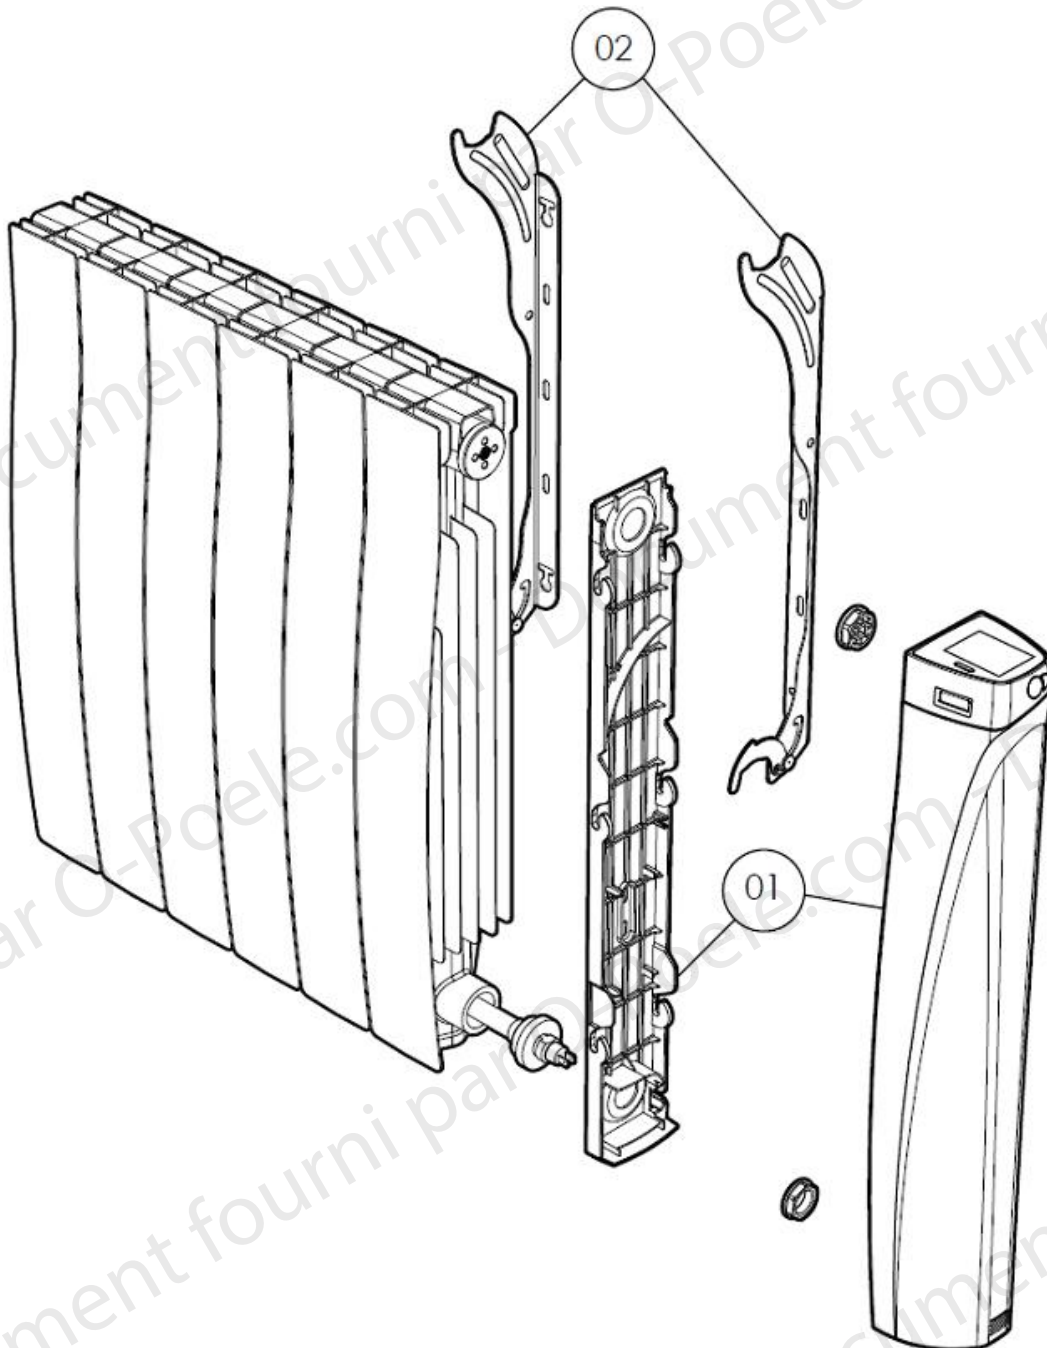

**Vue éclatée**

POSITION	DESIGNATION / PIECES	REFERENCE
1	JOUE DE REGULATION + SUPPORT (BLANC)	44748
2	PATTES DE FIXATION MURALE (BLANC)	44749